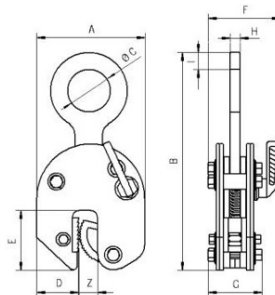

ADRES DO KORESPONDENCJI:
P.P.U. „LUCZKO”
ul. Królewskiej Tamy
44-100 Gliwice
skr. poczt. 155

www.luczko.pl
ppuluczko@interia.pl

Rok założenia 1993

UCHWYT PRZEGUBOWY DO PODNOSZENIA BLACH W PIONIE

TYP	DOR [kg]	Z [mm]	G [mm]	C [mm]	B [mm]	H [mm]	A [mm]	WAGA [kg]
UVP - 0,5	500	0 - 15	48	30	212	10	110	1,9
UVP - 1	1000	0 - 20	65	48	300	13	150	4,6
UVP - 1,5	1500	0 - 20	65	48	300	13	150	4,6
UVP - 2	2000	0 - 25	70	68	360	17	180	7,1
UVP - 3	3000	0 - 30	100	75	435	21	205	15,3
UVP - 5	5000	0 - 52	100	75	470	21	235	17,7
UVP - 8	8000	40 - 80	115	84	600	25	290	50,0